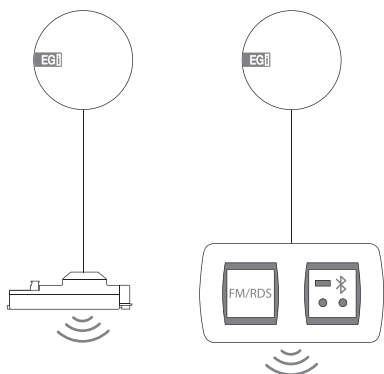

HDMI + Chargeur USB

Télécommande

PLAY&SOUND

Egaliseur, contrôleur de la radio FM, horloge et réveil, option Multiroom

SOLUTIONS FLEXIBLES

Qui s'adaptent à tous
types d'espaces

SOLUTIONS POUR HOTELS

Votre chambre, votre musique

Écoutez votre musique avec
les haut-parleurs EGi et sentez vous
comme à la maison.

Solution
du module caché en
plafond

CONNECTEZ ET CHARGEZ

Musique sans limite

La nouvelle commande Bluetooth intègre un port HDMI et un port USB pour charger votre dispositif tout en lisant votre musique ou vos vidéos.

SOLUTIONS POUR HOTELS

Branchez votre ordinateur portable sur le port HDMI pour envoyer l'image sur la télévision.

Écoutez votre musique avec les haut-parleurs EGi en même temps que vous chargez votre dispositif.