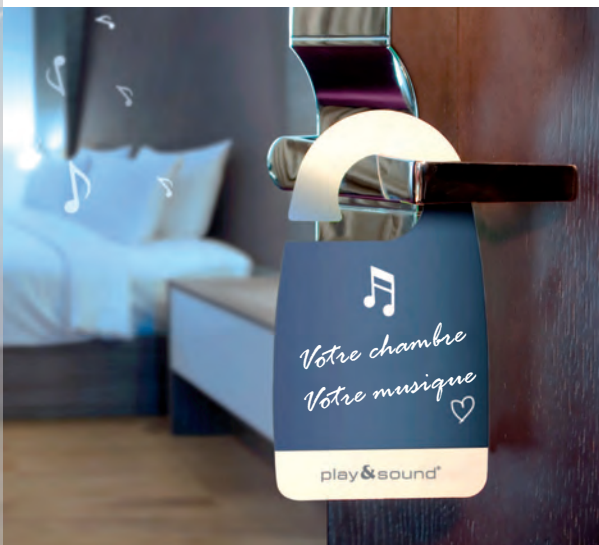

TOUCHEZ

Activez le bluetooth par une pulsation courte. (Selon le modèle).

CONFIGUREZ

Activez le mode bluetooth de votre dispositif.

APPAIREZ

Sélectionnez l'option EGI et saisissez votre code PIN.

ECOUTEZ

Choisissez votre playlist favorite et profitez.

HDMI + Chargeur USB

Télécommande

PLAY&SOUND

Egaliseur, contrôleur de la radio FM, horloge et réveil, option Multiroom

SOLUTIONS FLEXIBLES

Qui s'adaptent à tous
types d'espaces

SOLUTIONS POUR HOTELS

Votre chambre, votre musique

Écoutez votre musique avec
les haut-parleurs EGi et sentez vous
comme à la maison.

Solution
du module caché en
plafond

CONNECTEZ ET CHARGEZ

Musique sans limite

La nouvelle commande Bluetooth intègre un port HDMI et un port USB pour charger votre dispositif tout en lisant votre musique ou vos vidéos.

SOLUTIONS POUR HOTELS

Branchez votre ordinateur portable sur le port HDMI pour envoyer l'image sur la télévision.

Écoutez votre musique avec les haut-parleurs EGi en même temps que vous chargez votre dispositif.