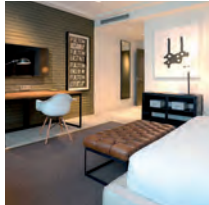

Modules Bluetooth Play&Sound

PROJETS DE REFERENCE

The Principal Madrid Hotel*****
Madrid

Hotel H10 Cubik*****
Barcelone

Iberostar Playa de Palma*****
Palma de Mallorcae

Eurostars Tour Bacatá*****
Bogota

Hotel Noelia Sur****
Ténérife