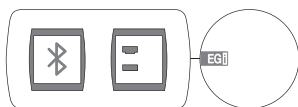

SOLUTIONS BLUETOOTH

Votre musique
quand vous le voulez,
à portée de main

Écoutez votre musique ou la radio
de votre dispositif par Bluetooth
(smartphone, tablette, ordinateur
portable, lecteur mp3 ...).

Écoutez votre musique avec la qualité
des haut-parleurs EGi ou avec ceux
de la télévision.

Solution
100% murale

Solution
mixte

Solution
du module caché
(100% plafond)

Solution
Radio FM
+ Données

Solution
TV