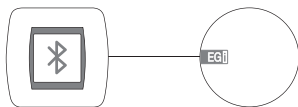

TOUCHEZ

Activez le bluetooth par une pulsation courte. (Selon le modèle).

CONFIGUREZ

Activez le mode bluetooth de votre dispositif.

APPAIREZ

Sélectionnez l'option EGI et saisissez votre code PIN.

ECOUTEZ

Choisissez votre playlist favorite et profitez.

SOLUTIONS BLUETOOTH

Votre musique
quand vous le voulez,
à portée de main

Écoutez votre musique ou la radio
de votre dispositif par Bluetooth
(smartphone, tablette, ordinateur
portable, lecteur mp3 ...).

Écoutez votre musique avec la qualité
des haut-parleurs EGi ou avec ceux
de la télévision.

Solution
100% murale

Solution
mixte

Solution
du module caché
(100% plafond)

Solution
Radio FM
+ Données

Solution
TV