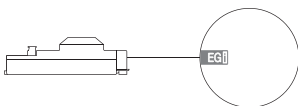

Écoutez votre musique avec la qualité
des haut-parleurs EGi ou avec ceux
de la télévision.

Solution
100% murale

Solution
mixte

Solution
du module caché
(100% plafond)

Solution
Radio FM
+ Données

Solution
TV