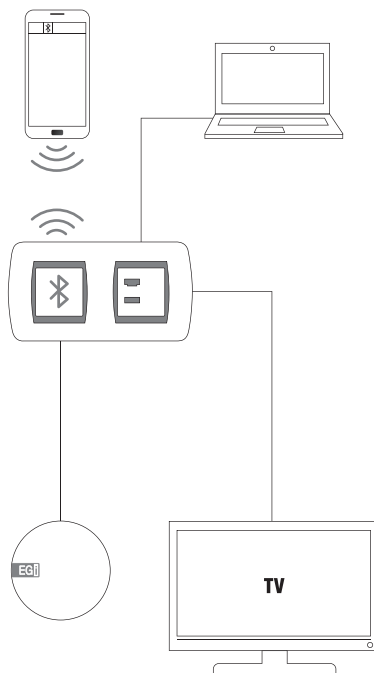

Modules

BLUETOOTH PLAY&SOUND

Bluetooth + Mini-Jack
AUX/TV

Bluetooth + HDMI
+ Chargeur USB

Bluetooth + Radio FM
+ données USB
+ entrée audio
+ sortie écouteurs

Module caché bluetooth

Connecteurs

MULTIMÉDIA PLAY&SOUND

Écoutez votre musique avec
les haut-parleurs EGi et sentez vous
comme à la maison.

Solution
du module caché en
plafond

CONNECTEZ ET CHARGEZ

Musique sans limite

La nouvelle commande Bluetooth intègre un port HDMI et un port USB pour charger votre dispositif tout en lisant votre musique ou vos vidéos.

SOLUTIONS POUR HOTELS

Branchez votre ordinateur portable sur le port HDMI pour envoyer l'image sur la télévision.

Écoutez votre musique avec les haut-parleurs EGi en même temps que vous chargez votre dispositif.