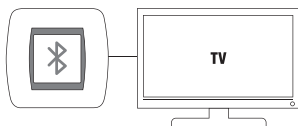

SOLUTIONS BLUETOOTH

Votre musique
quand vous le voulez,
à portée de main

Écoutez votre musique ou la radio
de votre dispositif par Bluetooth
(smartphone, tablette, ordinateur
portable, lecteur mp3 ...).

Écoutez votre musique avec la qualité
des haut-parleurs EGi ou avec ceux
de la télévision.

Solution
100% murale

Solution
mixte

Solution
du module caché
(100% plafond)

Solution
Radio FM
+ Données

Solution
TV

Modules

BLUETOOTH PLAY&SOUND

Bluetooth + Mini-Jack
AUX/TV

Bluetooth + HDMI
+ Chargeur USB

Bluetooth + Radio FM
+ données USB
+ entrée audio
+ sortie écouteurs

Module caché bluetooth

Connecteurs

MULTIMÉDIA PLAY&SOUND